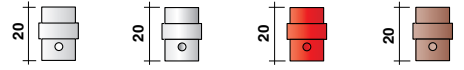

- **control leads**
  BX0156. 3 m
  BX0157. 4 m
  BX0158. 5 m
- **wire conduit**
  QB0072. 3 m
  QB0073. 4 m
  QB0074. 5 m
- **gas hose**
  QB0080. 3 m
  QB0081. 4 m
  QB0082. 5 m
- **cover**
  MQ0205. 3 m
  MQ0206. 4 m
  MQ0207. 5 m
- **water inlet hose**
  QA0019. 3 m
  QA0077. 4 m
  QA0078. 5 m
- **water outlet - power cable**
  QA0020. 4 m
  QA0021. 5 m

- **ME0084** plastic white
- **ME0584** ceramic
- **ME0086** silicon red
- **ME0484** compound high tech