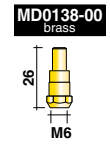

- **control leads**
  BX0156. 3 m
  BX0157. 4 m
  BX0158. 5 m
- **wire conduit**
  QB0072. 3 m
  QB0073. 4 m
  QB0074. 5 m
- **gas hose**
  QB0080. 3 m
  QB0081. 4 m
  QB0082. 5 m
- **cover**
  MQ0205. 3 m
  MQ0206. 4 m
  MQ0207. 5 m
- **water inlet hose**
  QA0019. 3 m
  QA0077. 4 m
  QA0078. 5 m
- **water outlet - power cable**
  QA0020. 4 m
  QA0021. 5 m

- **ME0084** plastic white
- **ME0584** ceramic
- **ME0086** silicon red
- **ME0484** compound high tech