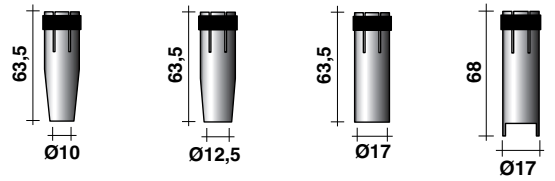

- **control leads**
  BX0156. 3 m
  BX0157. 4 m
  BX0158. 5 m
- **wire conduit**
  QB0072. 3 m
  QB0073. 4 m
  QB0074. 5 m
- **gas hose**
  QB0080. 3 m
  QB0081. 4 m
  QB0082. 5 m
- **cover**
  MQ0205. 3 m
  MQ0206. 4 m
  MQ0207. 5 m
- **water inlet hose**
  QA0019. 3 m
  QA0077. 4 m
  QA0078. 5 m
- **water outlet - power cable**
  QA0020. 4 m
  QA0021. 5 m

- **ME0084** plastic white
- **ME0584** ceramic
- **ME0086** silicon red
- **ME0484** compound high tech

Ø	Cu	Cu-Ni	Cu for Al	CuCrZr
0,6	MD0008-06	MD0008-36		
0,8	MD0008-08	MD0008-38	MD0008-58	MD0008-78
0,9	MD0008-09			
1,0	MD0008-10	MD0008-40	MD0008-60	MD0008-80
1,2	MD0008-12	MD0008-42	MD0008-62	MD0008-82

- **MC0302**
- **MC0301**
- **MC0300**
- **MC0303**