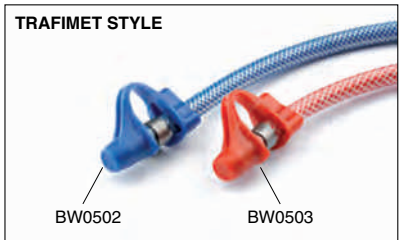

# ERGOPLUS 240

1.3 Kg

<b>V<sub>peak</sub></b>	113	<b>Ø<sub>mm</sub></b>	0.8 - 0.9 1.0 - 1.2	<b>X</b>	300A CO <sub>2</sub> 270A Mix
<b>Pressure</b>	2÷4 bar	<b>Flow</b>	1.6 l/min		

CODE	↔	
MB7543	3 m	EURO
MB7544	4 m	EURO
MB7545	5 m	EURO

EN 60974-7

- control leads**  
BX0156. 3 m  
BX0157. 4 m  
BX0158. 5 m
- wire conduit**  
QB0072. 3 m  
QB0073. 4 m  
QB0074. 5 m
- gas hose**  
QB0080. 3 m  
QB0081. 4 m  
QB0082. 5 m
- cover**  
MQ0205. 3 m  
MQ0206. 4 m  
MQ0207. 5 m
- water inlet hose**  
QA0019. 3 m  
QA0077. 4 m  
QA0078. 5 m
- water outlet - power cable**  
QA0020. 4 m  
QA0021. 5 m