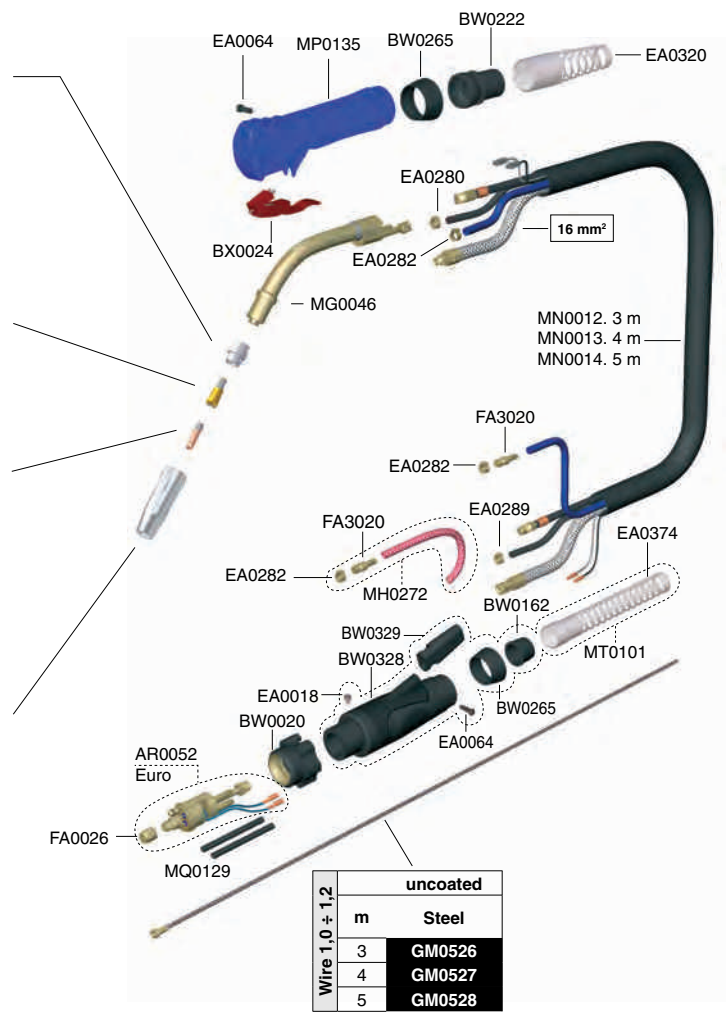

# ERGOPLUS 240

1.3 Kg

<b>V<sub>peak</sub></b>	113	<b>Ø<sub>mm</sub></b>	0.8 - 0.9 1.0 - 1.2	<b>X</b>	300A CO <sub>2</sub> 270A Mix
<b>Pressure</b>	2÷4 bar	<b>Flow</b>	1.6 l/min		

CODE	↔	
MB7543	3 m	EURO
MB7544	4 m	EURO
MB7545	5 m	EURO

EN 60974-7

- control leads**  
BX0156. 3 m  
BX0157. 4 m  
BX0158. 5 m
- wire conduit**  
QB0072. 3 m  
QB0073. 4 m  
QB0074. 5 m
- gas hose**  
QB0080. 3 m  
QB0081. 4 m  
QB0082. 5 m
- cover**  
MQ0205. 3 m  
MQ0206. 4 m  
MQ0207. 5 m
- water inlet hose**  
QA0019. 3 m  
QA0077. 4 m  
QA0078. 5 m
- water outlet - power cable**  
QA0020. 4 m  
QA0021. 5 m

- ME0084** plastic white
- ME0584** ceramic
- ME0086** silicon red
- ME0484** compound high tech

Ø	Cu	Cu-Ni	Cu for Al	CuCrZr
0,6	MD0008-06	MD0008-36		
0,8	<b>MD0008-08</b>	MD0008-38	MD0008-58	MD0008-78
0,9	MD0008-09			
1,0	MD0008-10	MD0008-40	MD0008-60	MD0008-80
1,2	MD0008-12	MD0008-42	MD0008-62	MD0008-82

- MC0302**
- MC0301**
- MC0300**
- MC0303**

**STANDARD** (REF)