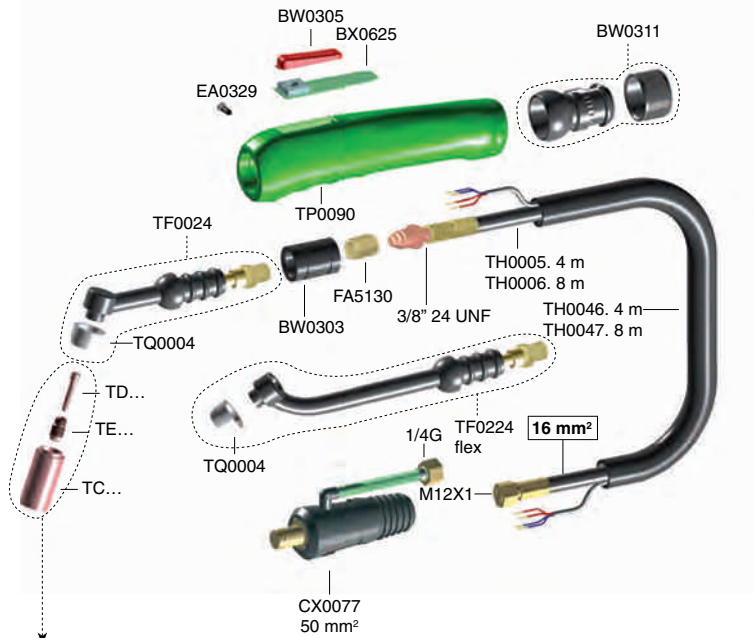

## ERGOTIG 24

<b>V</b> peak	113	Argon	0 mm	0.5 ÷ 2.4
<b>X</b> 35%	110A DC 95A AC			

CODE	↔	⚡	⚡
SP1407-00	4 m	sintig	TSK 50 - 1/4 G
SP1807-00	8 m	sintig	TSK 50 - 1/4 G
SP2407-00	4 m	dual	TSK 50 - 1/4 G
SP2807-00	8 m	dual	TSK 50 - 1/4 G
SQ1407-00	4 m	sintig flex	TSK 50 - 1/4 G
SQ1807-00	8 m	sintig flex	TSK 50 - 1/4 G
SQ2407-00	4 m	dual flex	TSK 50 - 1/4 G
SQ2807-00	8 m	dual flex	TSK 50 - 1/4 G

## Gas Lens

Ø mm	Ø in	CODE	REF
0,5	.020	TD0005-05	53N62
1,0	.040	TD0005-10	53N63
1,6	1/16	TD0005-16	53N64
2,4	3/32	TD0005-24	24GLC332

Ø mm	Ø in	CODE	REF
0,5	.020	TE0005-05	45V41
1,0	.040	TE0005-10	45V42
1,6	1/16	TE0005-16	45V43
2,4	3/32	TE0005-24	45V44
3,2	1/8	TE0005-32	45V45

TC0041	TC0042	TC0043
53N58	53N52	53N60
Ø 6.4	Ø 8	Ø 9.8

TC0044	TC0045
53N61	53N61S
Ø 11.2	Ø 12.7

Spare parts kit not included

Ø mm	Ø in	CODE
1,6	1/16	TT0101
2,4	3/32	TT0102

DUAL