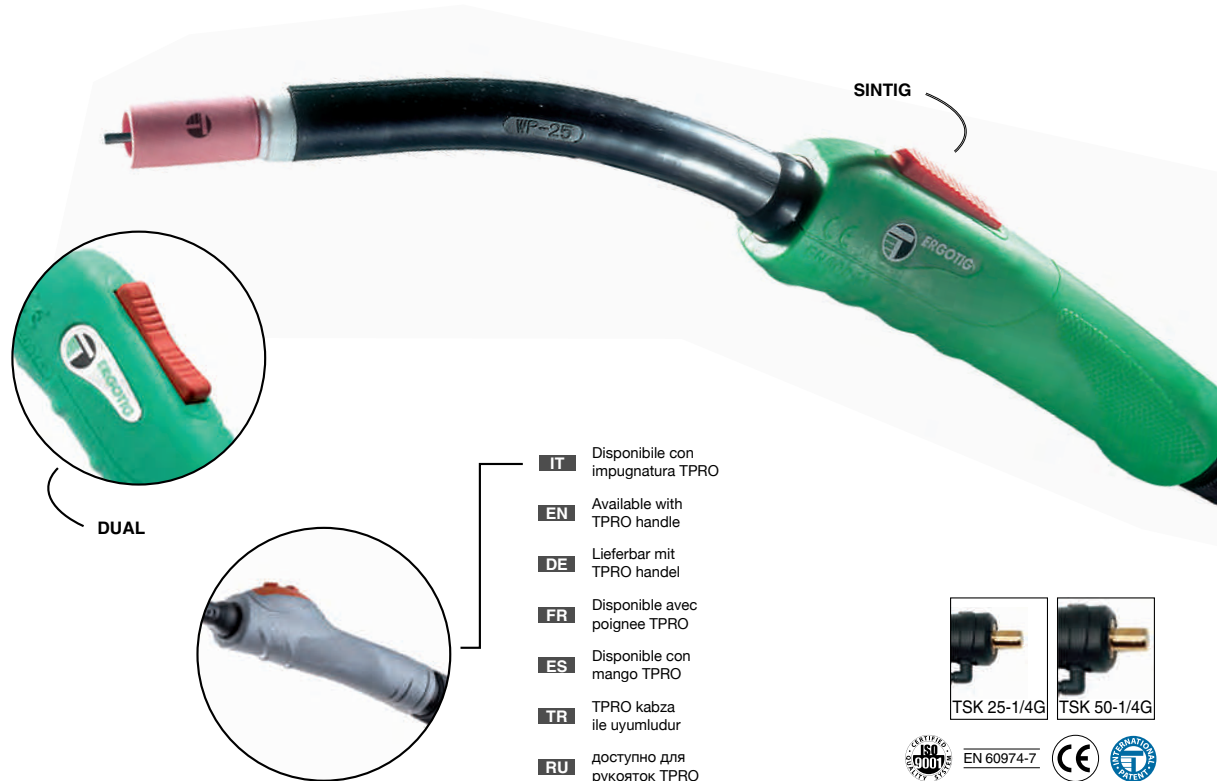

ERGOTIG 25

| | | | |
|------------------|--------------------|-------|-----------|
| V peak | 113 | Argon | 0.5 ÷ 3.2 |
| X 100% | 250A DC 220A AC | 4 bar | 1.5 l/min |

| CODE | ↔ | | |
|-----------|-----|--------|----------------|
| SW1410-00 | 4 m | sintig | TSK 50 - 1/4 G |
| SW1810-00 | 8 m | sintig | TSK 50 - 1/4 G |
| SW2410-00 | 4 m | dual | TSK 50 - 1/4 G |
| SW2810-00 | 8 m | dual | TSK 50 - 1/4 G |

- IT** Disponibile con impugnatura TPRO
- EN** Available with TPRO handle
- DE** Lieferbar mit TPRO handel
- FR** Disponible avec poignée TPRO
- ES** Disponible con mango TPRO
- TR** TPRO kabza ile uyumludur
- RU** доступно для рукоятки TPRO