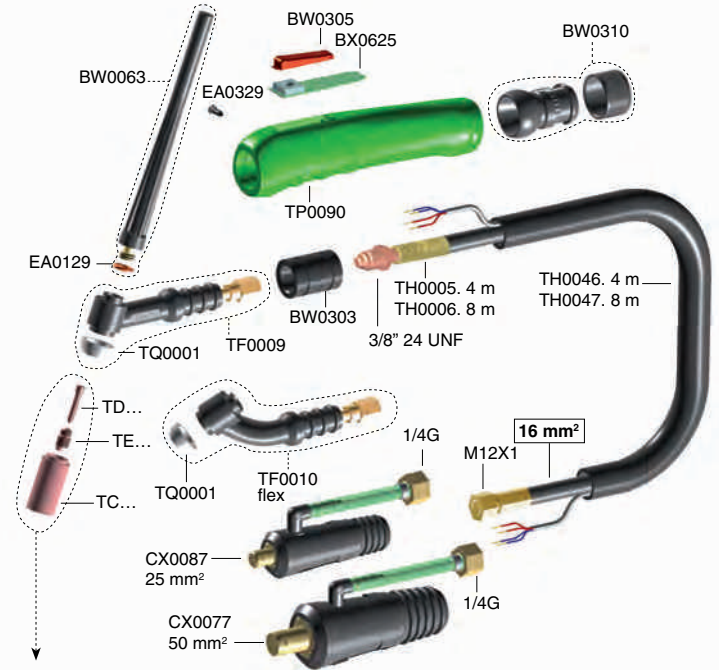

Gr	Ø mm	Ø in	CODE	REF
4	6,5	1/4	TC0101	796F75
5	8	5/16	TC0102	796F76
4	6,5	1/4	TC0103	796F79

Gas Lens XL (Jumbo)

Ø mm	Ø in	CODE	REF
1,6	1/16	TD0088-16	13N22L
2,4	3/32	TD0088-24	13N23L
3,2	1/8	TD0088-32	13N24L

Ø mm	Ø in	CODE	REF
1,6	1/16	TE0088-16	45V116S
2,4	3/32	TE0088-24	45V64S
3,2	1/8	TE0088-32	-

Gr	Ø mm	Ø in	CODE	REF
4	12,7	1/2	TC0118	57N74
5	15,7	5/8	TC0119	53N88
6	19,5	3/4	TC0120	53N87

Gas Lens

Ø mm	Ø in	CODE	REF
0,5	.020	TD0003-05	13N20
1,0	.040	TD0003-10	13N21
1,6	1/16	TD0003-16	13N22
2,0	5/64	TD0003-20	-
2,4	3/32	TD0003-24	13N23
3,2	1/8	TD0003-32	13N24

Ø mm	Ø in	CODE	REF
0,5	.020	TE0005-05	45V41
1,0	.040	TE0005-10	45V42
1,6	1/16	TE0005-16	45V43
2,4	3/32	TE0005-24	45V44
3,2	1/8	TE0005-32	45V45

Gr	Ø mm	Ø in	CODE	REF
4	6,4	1/4	TC0041	53N58
5	8	5/16	TC0042	53N59
6	9,8	3/8	TC0043	53N60

Gr	Ø mm	Ø in	CODE	REF
7	11,2	7/16	TC0044	53N61
8	12,7	1/2	TC0045	53N61S

Spare parts kit not included

1 pc.
tungsten
electrode
turquoise

Ø mm	Ø in	CODE
1,6	1/16	TT0101
2,4	3/32	TT0102

DUAL