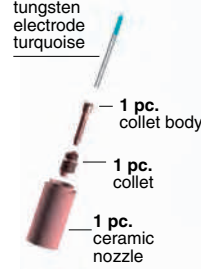

Spare parts kit not included

1 pc.
tungsten
electrode
turquoise