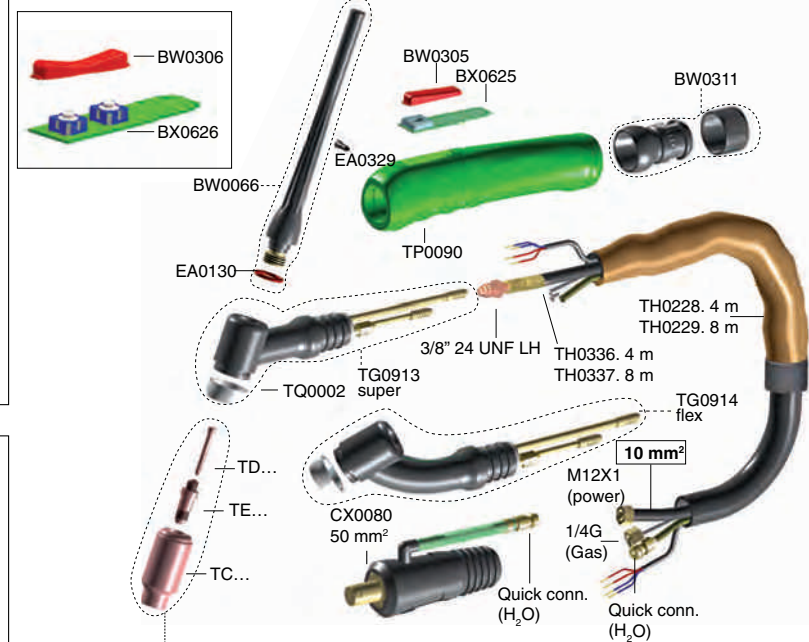

DUAL

Spare parts kit not included

Ø mm	Ø in	CODE
1,6	1/16	TT0103
2,4	3/32	TT0104
3,2	1/8	TT0105