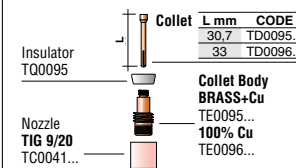

Gr	Ø mm	Ø in	CODE	REF
4	6,4	1/4	TC0031	54N18
5	8	5/16	TC0032	54N17
6	9,8	3/8	TC0033	54N16
7	11,2	7/16	TC0034	54N15
8	12,7	1/2	TC0035	54N14

Gr	Ø mm	Ø in	CODE	REF
12	19	-	TC0036	-
short	17,2	-	TC0037	54N19

Gr	Ø mm	Ø in	CODE	REF
5	8	5/16	TC0086	54N17L
6	9,5	-	TC0087	54N16L
7	11	-	TC0088	54N15L

DUAL

Spare parts kit not included

Ø mm	Ø in	CODE
1,6	1/16	TT0103
2,4	3/32	TT0104
3,2	1/8	TT0105

kit stubby Gas Lens

CODE	Ø mm	Ø in	CODE
TD0095-16	1,6	1/16	TE0095-16
TD0095-20	2,0	5/64	TE0095-20
TD0095-24	2,4	3/32	TE0095-24
TD0095-32	3,2	1/8	TE0095-32