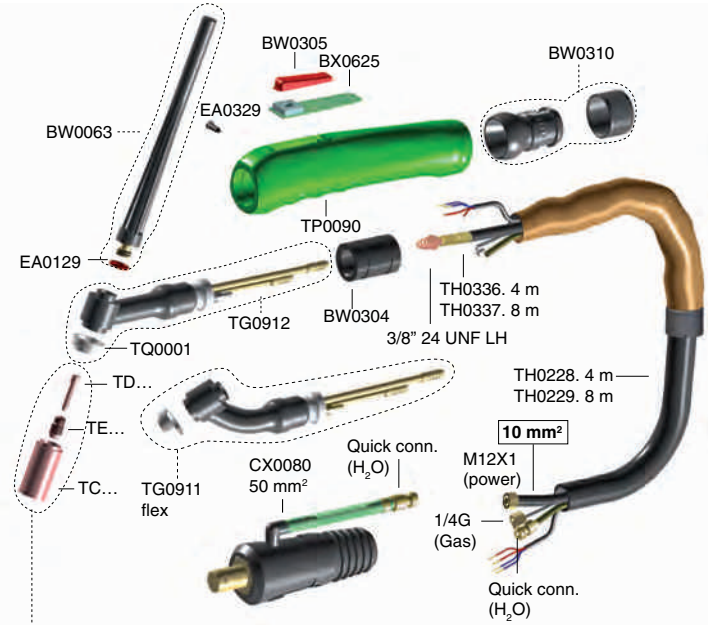

### Gas Lens

Ø mm	Ø in	CODE	REF
0,5	.020	TD0003-05	13N20
1,0	.040	TD0003-10	13N21
1,6	1/16	TD0003-16	13N22
2,0	5/64	TD0003-20	-
2,4	3/32	TD0003-24	13N23
3,2	1/8	TD0003-32	13N24

Ø mm	Ø in	CODE	REF
0,5	.020	TE0005-05	45V41
1,0	.040	TE0005-10	45V42
1,6	1/16	TE0005-16	45V43
2,4	3/32	TE0005-24	45V44
3,2	1/8	TE0005-32	45V45

Gr	Ø mm	Ø in	CODE	REF
4	6,4	1/4	TC0041	53N58
5	8	5/16	TC0042	53N59
6	9,8	3/8	TC0043	53N60

Gr	Ø mm	Ø in	CODE	REF
7	11,2	7/16	TC0044	53N61
8	12,7	1/2	TC0045	53N61S

### Spare parts kit not included

1 pc.  
tungsten  
electrode  
turquoise

Ø mm	Ø in	CODE
1,6	1/16	TT0101
2,4	3/32	TT0102

1 pc.  
collet body  
1 pc.  
collet  
1 pc.  
ceramic  
nozzle