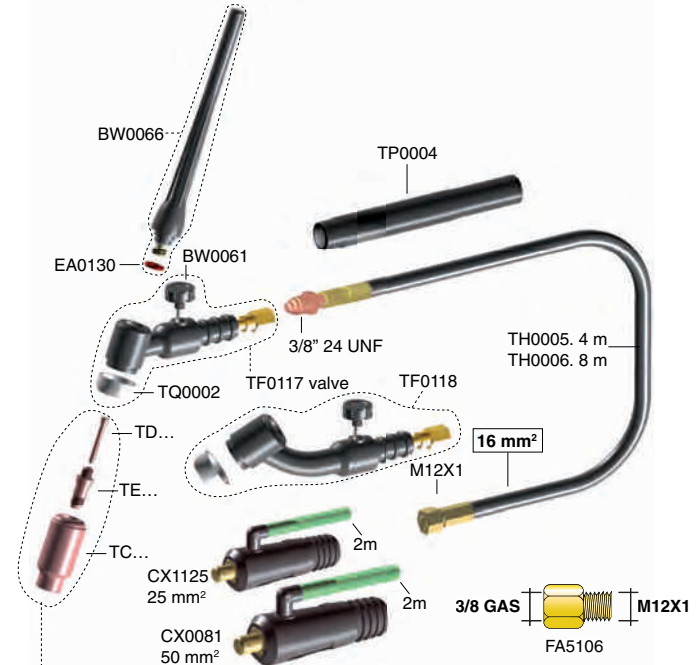

Gas Lens XL (Jumbo)

TQ0027 (54N63)

Gr

Ø mm	Ø in	CODE	REF
0,5	.020	TD0001-05	10N20
1,0	.040	TD0001-10	10N22
1,6	1/16	TD0001-16	10N23
2,0	5/64	TD0001-20	-
2,4	3/32	TD0001-24	10N24
3,2	1/8	TD0001-32	10N25
4,0	5/32	TD0001-40	54N20
4,8	3/16	TD0001-48	30028

Ø mm	Ø in	CODE	REF
1,6	1/16	TE0009-16	45V16
2,4	3/32	TE0009-24	45V64
3,2	1/8	TE0009-32	-
4,0	5/32	TE0009-40	45V63

Gr	Ø mm	Ø in	CODE	REF
4	12,7	1/2	TC0118	57N74
5	15,7	5/8	TC0119	53N88
6	19,5	3/4	TC0120	53N87

Gas Lens

TQ0003 (54N01)

Gr

Ø mm	Ø in	CODE	REF
1,0	.020	TD0022-10	-
1,6	.040	TD0022-16	-
2,4	1/16	TD0022-24	-
3,2	5/64	TD0022-32	-
4,0	3/32	TD0022-40	-

Ø mm	Ø in	CODE	REF
0,5	.020	TE0005-05	45V29
1,0	.040	TE0005-10	45V24
1,6	1/16	TE0005-16	45V25
2,4	3/32	TE0005-24	45V26
3,2	1/8	TE0005-32	45V27

Gr	Ø mm	Ø in	CODE	REF
4	6,4	1/4	TC0031	54N18
5	8	5/16	TC0032	54N17
6	9,8	3/8	TC0033	54N16
7	11,2	7/16	TC0034	54N15
8	12,7	1/2	TC0035	54N14

Gr	Ø mm	Ø in	CODE	REF
12	19		TC0036	-
short	17,2		TC0037	54N19

Gr	Ø mm	Ø in	CODE	REF
5	8	5/16	TC0086	54N17L
6	9,5		TC0087	54N16L
7	11		TC0088	54N15L

Spare parts kit not included

Ø mm	Ø in	CODE
1,6	1/16	TT0103
2,4	3/32	TT0104
3,2	1/8	TT0105