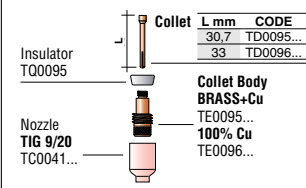

Gr	Ø mm	Ø in	CODE	REF
4	6,4	1/4	TC0031	54N18
5	8	5/16	TC0032	54N17
6	9,8	3/8	TC0033	54N16
7	11,2	7/16	TC0034	54N15
8	12,7	1/2	TC0035	54N14

Gr	Ø mm	Ø in	CODE	REF
12	19		TC0036	-
short	17,2		TC0037	54N19

Gr	Ø mm	Ø in	CODE	REF
5	8	5/16	TC0086	54N17L
6	9,5		TC0087	54N16L
7	11		TC0088	54N15L

Spare parts kit not included

Ø mm	Ø in	CODE
1,6	1/16	TT0103
2,4	3/32	TT0104
3,2	1/8	TT0105

kit stubby Gas Lens

CODE	Ø mm	Ø in	CODE
TD0095-16	1,6	1/16	TE0095-16
TD0095-20	2,0	5/64	TE0095-20
TD0095-24	2,4	3/32	TE0095-24
TD0095-32	3,2	1/8	TE0095-32

kit stubby

Ø mm	Ø in	CODE
1,0	.040	TD0002-10 (10N225)
1,6	1/16	TD0002-16 (10N235)
2,0	5/64	TD0002-20
2,4	3/32	TD0002-24 (10N245)
3,2	1/8	TD0002-32 (10N255)