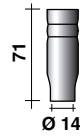

- QB0076. 3m
- QB0077. 4m
- QB0078. 5m

water outlet - power cable

- QA0019. 3m
- QA0020. 4m
- QA0021. 5m

cover

- MQ0205. 3m
- MQ0206. 4m
- MQ0207. 5m

Ø	Cu	Cu for Al	CuCrZr
0,8	MD0300-08	MD0300-58	
0,9	MD0300-09	MD0300-59	
1,0	MD0300-10	MD0300-60	MD0300-80
1,2	MD0300-12	MD0300-62	MD0300-82
1,4	MD0300-14		MD0300-84
1,6	MD0300-16	MD0300-66	MD0300-86

**ME0140
brass**

MC0008	MC0009	MC0129	MC0128	MC0010
--------	--------	--------	--------	--------

STANDARD

(REF.)

Wire 1,2 ± 1,6 .045" ± 1/16"	yellow color	
		Steel
3 m / 10'		GM0540 (124.0041)
4 m / 12'		GM0541 (124.0042)
5 m / 16,4'		GM0542 (124.0044)