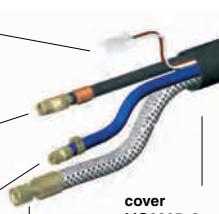

Pressure	2±4 bar	Flow	1.6 l/min
-----------------	---------	-------------	-----------

CODE	↔	⚡
MB2403	3 m	EURO
MB2404	4 m	EURO
MB2405	5 m	EURO

- Sostituzione rapida del pulsante **IT**
- Quick Trigger Replacement **EN**
- Schnellwechselsystem für den Schalter **DE**
- Remplacement rapide de la gâchette **FR**
- Sustitucion rápida del pulsador **ES**
- Kolay ve çabuk tetik değişimi. **TR**
- Быстрая замена курка **RU**

EN 60974-7

Better performances
and protection
for your torch

UT1000157

control leads

- BX0733. 3m
- BX0734. 4m
- BX0735. 5m

wire conduit + gas

- QB0090. 3m
- QB0091. 4m
- QB0092. 5m

water inlet hose

- QB0076. 3m
- QB0077. 4m
- QB0078. 5m

water outlet - power cable

- QA0019. 3m
- QA0020. 4m
- QA0021. 5m

cover

- MQ0205. 3m
- MQ0206. 4m
- MQ0207. 5m

Ø	Cu	Cu for Al	CuCrZr
0,8	MD0300-08	MD0300-58	
0,9	MD0300-09	MD0300-59	
1,0	MD0300-10	MD0300-60	MD0300-80
1,2	MD0300-12	MD0300-62	MD0300-82
1,4	MD0300-14		MD0300-84
1,6	MD0300-16	MD0300-66	MD0300-86