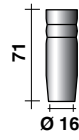

- QB0076. 3m
- QB0077. 4m
- QB0078. 5m

water outlet - power cable

- QA0019. 3m
- QA0020. 4m
- QA0021. 5m

cover

- MQ0205. 3m
- MQ0206. 4m
- MQ0207. 5m

Ø	Cu	Cu for Al	CuCrZr
0,8	MD0300-08	MD0300-58	
0,9	MD0300-09	MD0300-59	
1,0	MD0300-10	MD0300-60	MD0300-80
1,2	MD0300-12	MD0300-62	MD0300-82
1,4	MD0300-14		MD0300-84
1,6	MD0300-16	MD0300-66	MD0300-86

**ME0140
brass**

MC0008	MC0009	MC0129	MC0128	MC0010
--------	--------	--------	--------	--------

STANDARD

(REF.)

Wire 1,2 ± 1,6 .045" ± 1/16"	yellow color	
		Steel
3 m / 10'		GM0540 (124.0041)
4 m / 12'		GM0541 (124.0042)
5 m / 16,4'		GM0542 (124.0044)