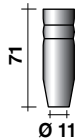

- QB0076. 3m
- QB0077. 4m
- QB0078. 5m

water outlet - power cable

- QA0019. 3m
- QA0020. 4m
- QA0021. 5m

cover

- MQ0205. 3m
- MQ0206. 4m
- MQ0207. 5m

Ø	Cu	Cu for Al	CuCrZr
0,8	MD0300-08	MD0300-58	
0,9	MD0300-09	MD0300-59	
1,0	MD0300-10	MD0300-60	MD0300-80
1,2	MD0300-12	MD0300-62	MD0300-82
1,4	MD0300-14		MD0300-84
1,6	MD0300-16	MD0300-66	MD0300-86

**ME0140
brass**

MC0008	MC0009	MC0129	MC0128	MC0010
--------	--------	--------	--------	--------

STANDARD

(REF.)

Wire 1,2 ± 1,6 .045" ± 1/16"	yellow color	
		Steel
3 m / 10'		GM0540 (124.0041)
4 m / 12'		GM0541 (124.0042)
5 m / 16,4'		GM0542 (124.0044)