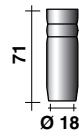

- QB0076. 3m
- QB0077. 4m
- QB0078. 5m

water outlet - power cable

- QA0019. 3m
- QA0020. 4m
- QA0021. 5m

cover

- MQ0205. 3m
- MQ0206. 4m
- MQ0207. 5m

Ø	Cu	Cu for Al	CuCrZr
0,8	MD0300-08	MD0300-58	
0,9	MD0300-09	MD0300-59	
1,0	MD0300-10	MD0300-60	MD0300-80
1,2	MD0300-12	MD0300-62	MD0300-82
1,4	MD0300-14		MD0300-84
1,6	MD0300-16	MD0300-66	MD0300-86

**ME0140
brass**

MC0008	MC0009	MC0129	MC0128	MC0010
--------	--------	--------	--------	--------

STANDARD

(REF.)

Wire 1,2 ± 1,6 .045" ± 1/16"	yellow color	
		Steel
3 m / 10'		GM0540 (124.0041)
4 m / 12'		GM0541 (124.0042)
5 m / 16,4'		GM0542 (124.0044)