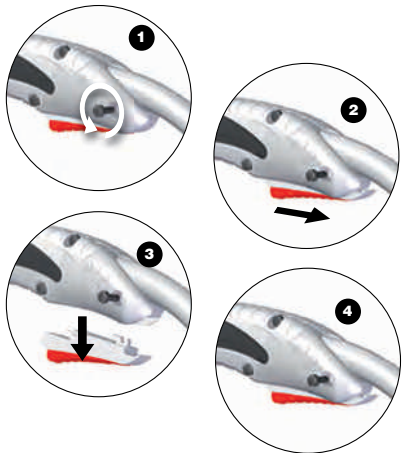

TMAX 3001

V_{peak}	113	Ø	0.8 - 0.9 - 1.0 1.2 - 1.4 - 1.6	X	350A CO ₂ 300A Mix
-------------------------	-----	----------	------------------------------------	----------	----------------------------------

Pressure	2±4 bar	Flow	1.6 l/min
-----------------	---------	-------------	-----------

CODE	↔	⚡
MB2403	3 m	EURO
MB2404	4 m	EURO
MB2405	5 m	EURO

- Sostituzione rapida del pulsante **IT**
- Quick Trigger Replacement **EN**
- Schnellwechselsystem für den Schalter **DE**
- Remplacement rapide de la gâchette **FR**
- Sustitucion rápida del pulsador **ES**
- Kolay ve çabuk tetik değişimi. **TR**
- Быстрая замена курка **RU**

EN 60974-7

Better performances
and protection
for your torch

UT1000157

control leads

- BX0733. 3m
- BX0734. 4m
- BX0735. 5m

wire conduit + gas

- QB0090. 3m
- QB0091. 4m
- QB0092. 5m

water inlet hose