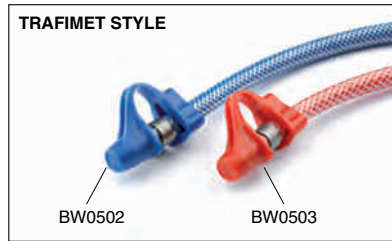

TMAX 3001

V_{peak}	113	Ø	0.8 - 0.9 - 1.0 1.2 - 1.4 - 1.6	X	350A CO ₂ 300A Mix
-------------------------	-----	----------	------------------------------------	----------	----------------------------------

Pressure	2±4 bar	Flow	1.6 l/min
-----------------	---------	-------------	-----------

CODE	↔	⚡
MB2403	3 m	EURO
MB2404	4 m	EURO
MB2405	5 m	EURO

- Sostituzione rapida del pulsante **IT**
- Quick Trigger Replacement **EN**
- Schnellwechselsystem für den Schalter **DE**
- Remplacement rapide de la gâchette **FR**
- Sustitucion rápida del pulsador **ES**
- Kolay ve çabuk tetik değişimi. **TR**
- Быстрая замена курка **RU**

EN 60974-7

Better performances
and protection
for your torch

UT1000157

control leads

- BX0733. 3m
- BX0734. 4m
- BX0735. 5m

wire conduit + gas

- QB0090. 3m
- QB0091. 4m
- QB0092. 5m

water inlet hose

**ME0140
brass**

MC0008	MC0009	MC0129	MC0128	MC0010
--------	--------	--------	--------	--------

STANDARD

(REF.)

Wire 1,2 ± 1,6 .045" ± 1/16"	yellow color	
		Steel
3 m / 10'		GM0540 (124.0041)
4 m / 12'		GM0541 (124.0042)
5 m / 16,4'		GM0542 (124.0044)