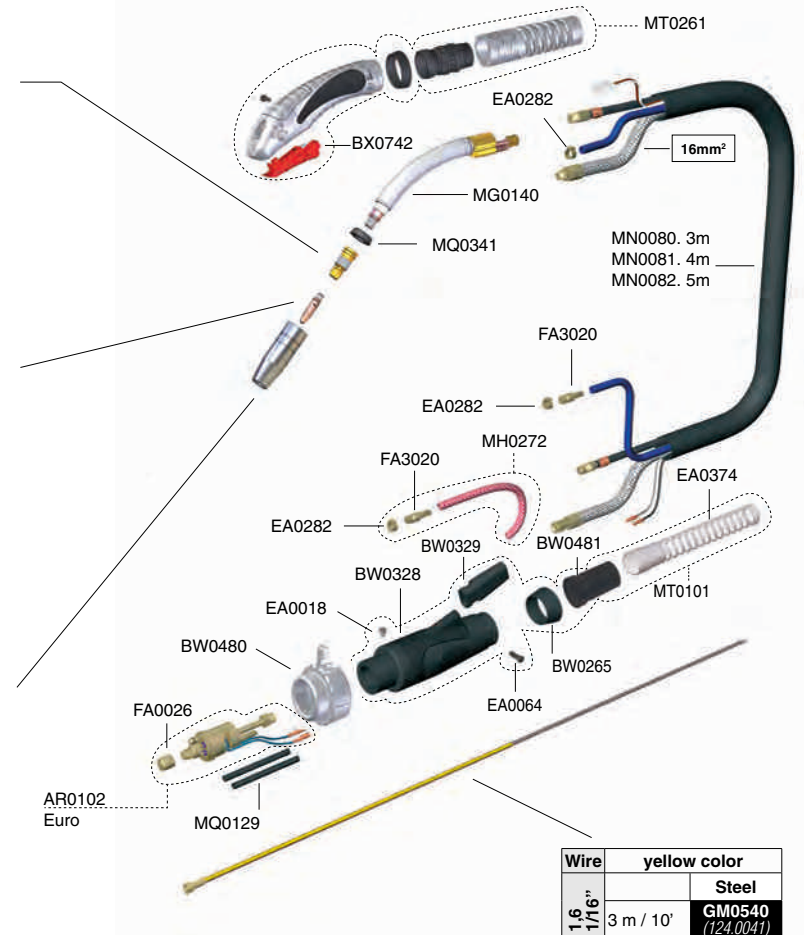

Pressure	2±4 bar	Flow	1.6 l/min
-----------------	---------	-------------	-----------

CODE	↔	⚡
MB2403	3 m	EURO
MB2404	4 m	EURO
MB2405	5 m	EURO

- Sostituzione rapida del pulsante **IT**
- Quick Trigger Replacement **EN**
- Schnellwechselsystem für den Schalter **DE**
- Remplacement rapide de la gâchette **FR**
- Sustitucion rápida del pulsador **ES**
- Kolay ve çabuk tetik değişimi. **TR**
- Быстрая замена курка **RU**

EN 60974-7

Better performances
and protection
for your torch

UT1000157

control leads

- BX0733. 3m
- BX0734. 4m
- BX0735. 5m

wire conduit + gas

- QB0090. 3m
- QB0091. 4m
- QB0092. 5m

water inlet hose

- QB0076. 3m
- QB0077. 4m
- QB0078. 5m

water outlet - power cable

- QA0019. 3m
- QA0020. 4m
- QA0021. 5m

cover

- MQ0205. 3m
- MQ0206. 4m
- MQ0207. 5m

Ø	Cu	Cu for Al	CuCrZr
0,8	MD0300-08	MD0300-58	
0,9	MD0300-09	MD0300-59	
1,0	MD0300-10	MD0300-60	MD0300-80
1,2	MD0300-12	MD0300-62	MD0300-82
1,4	MD0300-14		MD0300-84
1,6	MD0300-16	MD0300-66	MD0300-86

**ME0140
brass**

MC0008	MC0009	MC0129	MC0128	MC0010
--------	--------	--------	--------	--------

STANDARD

(REF.)

Wire 1,2 ± 1,6 .045" ± 1/16"	yellow color	
		Steel
3 m / 10'		GM0540 (124.0041)
4 m / 12'		GM0541 (124.0042)
5 m / 16,4'		GM0542 (124.0044)