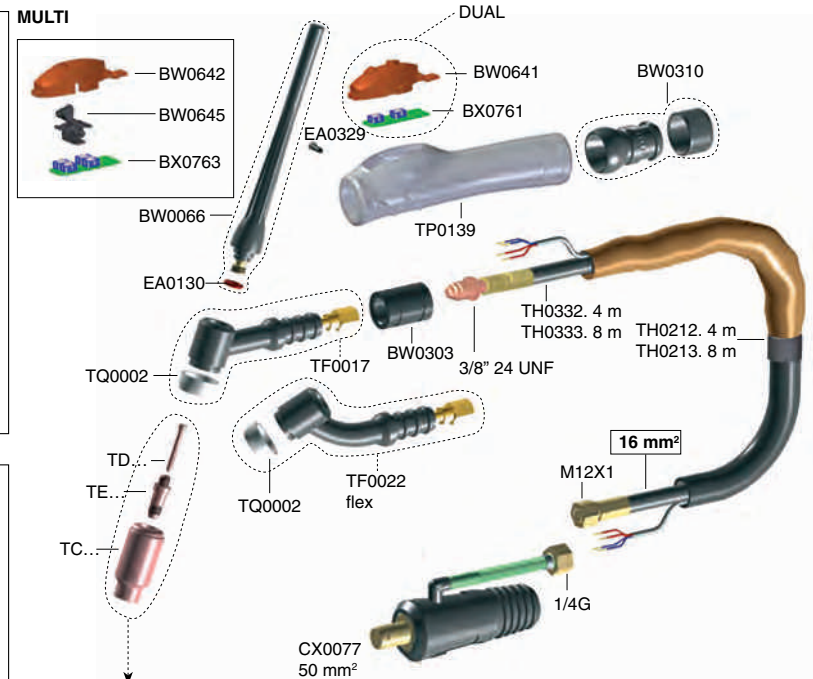

Gas Lens

Ø mm	Ø in	CODE	REF
1,0	.020	TD0022-10	-
1,6	.040	TD0022-16	-
2,4	1/16	TD0022-24	-
3,2	5/64	TD0022-32	-
4,0	3/32	TD0022-40	-

Ø mm	Ø in	CODE	REF
0,5	.020	TE0005-05	45V29
1,0	.040	TE0005-10	45V24
1,6	1/16	TE0005-16	45V25
2,4	3/32	TE0005-24	45V26
3,2	1/8	TE0005-32	45V27

Gr	Ø mm	Ø in	CODE	REF
4	6,4	1/4	TC0031	54N18
5	8	5/16	TC0032	54N17
6	9,8	3/8	TC0033	54N16
7	11,2	7/16	TC0034	54N15
8	12,7	1/2	TC0035	54N14

Gr	Ø mm	Ø in	CODE	REF
12	19		TC0036	-
short	17,2		TC0037	54N19

Gr	Ø mm	Ø in	CODE	REF
5	8	5/16	TC0086	54N17L
6	9,5		TC0087	54N16L
7	11		TC0088	54N15L

MULTI

Spare parts kit not included

Ø mm	Ø in	CODE
1,6	1/16	TT0103
2,4	3/32	TT0104
3,2	1/8	TT0105

kit stubby Gas Lens

CODE	Ø mm	Ø in	CODE
TD0095-16	1,6	1/16	TE0095-16
TD0095-20	2,0	5/64	TE0095-20
TD0095-24	2,4	3/32	TE0095-24
TD0095-32	3,2	1/8	TE0095-32