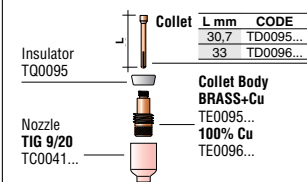

Gr	Ø mm	Ø in	CODE	REF
4	6,4	1/4	TC0031	54N18
5	8	5/16	TC0032	54N17
6	9,8	3/8	TC0033	54N16
7	11,2	7/16	TC0034	54N15
8	12,7	1/2	TC0035	54N14

Gr	Ø mm	Ø in	CODE	REF
12	19		TC0036	-
short	17,2		TC0037	54N19

Gr	Ø mm	Ø in	CODE	REF
5	8	5/16	TC0086	54N17L
6	9,5		TC0087	54N16L
7	11		TC0088	54N15L

MULTI

Spare parts kit not included

Ø mm	Ø in	CODE
1,6	1/16	TT0103
2,4	3/32	TT0104
3,2	1/8	TT0105

kit stubby Gas Lens

CODE	Ø mm	Ø in	CODE
TD0095-16	1,6	1/16	TE0095-16
TD0095-20	2,0	5/64	TE0095-20
TD0095-24	2,4	3/32	TE0095-24
TD0095-32	3,2	1/8	TE0095-32

kit stubby

Ø mm	Ø in	CODE
1,0	.040	TD0002-10 (10N225)
1,6	1/16	TD0002-16 (10N235)
2,0	5/64	TD0002-20
2,4	3/32	TD0002-24 (10N245)
3,2	1/8	TD0002-32 (10N255)