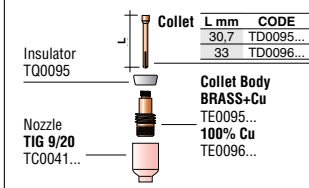

Gr	Ø mm	Ø in	CODE	REF
4	6,4	1/4	TC0031	54N18
5	8	5/16	TC0032	54N17
6	9,8	3/8	TC0033	54N16
7	11,2	7/16	TC0034	54N15
8	12,7	1/2	TC0035	54N14

Gr	Ø mm	Ø in	CODE	REF
12	19		TC0036	-
short	17,2		TC0037	54N19

Gr	Ø mm	Ø in	CODE	REF
5	8	5/16	TC0086	54N17L
6	9,5		TC0087	54N16L
7	11		TC0088	54N15L

MULTI

Spare parts kit not included

Ø mm	Ø in	CODE
1,6	1/16	TT0103
2,4	3/32	TT0104
3,2	1/8	TT0105

kit stubby Gas Lens

CODE	Ø mm	Ø in	CODE
TD0095-16	1,6	1/16	TE0095-16
TD0095-20	2,0	5/64	TE0095-20
TD0095-24	2,4	3/32	TE0095-24
TD0095-32	3,2	1/8	TE0095-32

kit stubby

Ø mm	Ø in	CODE
1,0	.040	TD0002-10 (10N225)
1,6	1/16	TD0002-16 (10N235)
2,0	5/64	TD0002-20
2,4	3/32	TD0002-24 (10N245)
3,2	1/8	TD0002-32 (10N255)