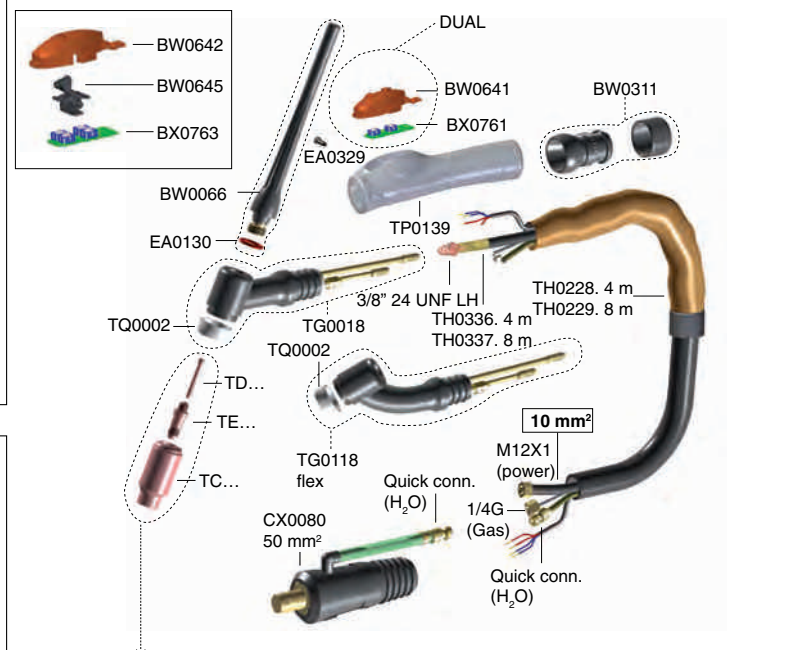

MULTI

Spare parts kit not included

Ø mm	Ø in	CODE
1,6	1/16	TT0103
2,4	3/32	TT0104
3,2	1/8	TT0105