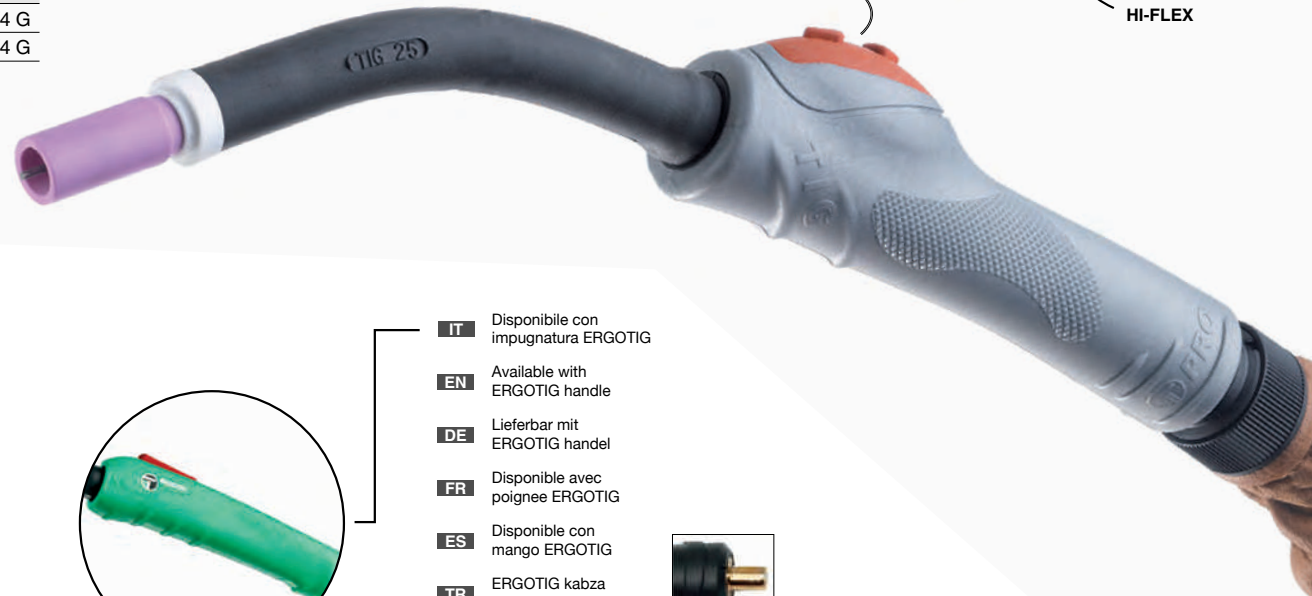

# TPRO 25

<b>V</b> peak	113	Argon	Ø mm	0.5 ÷ 3.2
<b>X</b> 100%	250A DC 220A AC	4 bar		1.5 l/min

CODE	↔	↔	⚡
HW2410-00	4 m	dual	TSK 50 - 1/4 G
HW2810-00	8 m	dual	TSK 50 - 1/4 G
HW7410-00	4 m	multi	TSK 50 - 1/4 G
HW7810-00	8 m	multi	TSK 50 - 1/4 G

MULTI

DUAL

HI-FLEX

- IT** Disponibile con impugnatura ERGOTIG
- EN** Available with ERGOTIG handle
- DE** Lieferbar mit ERGOTIG handel
- FR** Disponible avec poignée ERGOTIG
- ES** Disponible con mango ERGOTIG
- TR** ERGOTIG kabza ile uyumludur
- RU** доступно для рукояток ERGOTIG