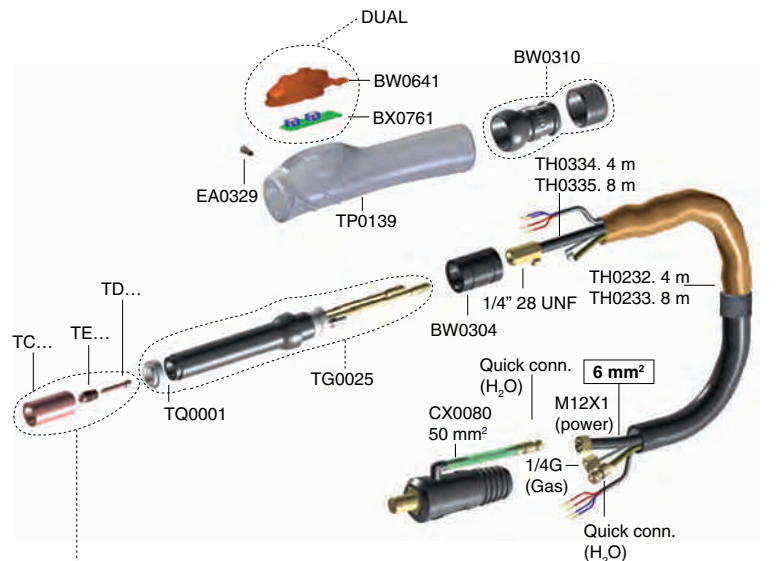

Ø mm	Ø in	CODE	REF
1,6	1/16	TE0088-16	45V116S
2,4	3/32	TE0088-24	45V64S
3,2	1/8	TE0088-32	-

Gr	Ø mm	Ø in	CODE	REF
4	12,7	1/2	TC0118	57N74
5	15,7	5/8	TC0119	53N88
6	19,5	3/4	TC0120	53N87

Gas Lens

Ø mm	Ø in	CODE	REF
0,5	.020	TD0003-05	13N20
1,0	.040	TD0003-10	13N21
1,6	1/16	TD0003-16	13N22
2,0	5/64	TD0003-20	-
2,4	3/32	TD0003-24	13N23
3,2	1/8	TD0003-32	13N24

Ø mm	Ø in	CODE	REF
0,5	.020	TE0005-05	45V41
1,0	.040	TE0005-10	45V42
1,6	1/16	TE0005-16	45V43
2,4	3/32	TE0005-24	45V44
3,2	1/8	TE0005-32	45V45

Gr	Ø mm	Ø in	CODE	REF
4	6,4	1/4	TC0041	53N58
5	8	5/16	TC0042	53N59
6	9,8	3/8	TC0043	53N60

Gr	Ø mm	Ø in	CODE	REF
7	11,2	7/16	TC0044	53N61
8	12,7	1/2	TC0045	53N61S

Spare parts kit not included

1 pc. tungsten electrode turquoise

MULTI