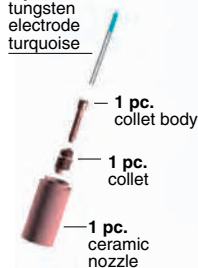

1 pc. tungsten electrode turquoise