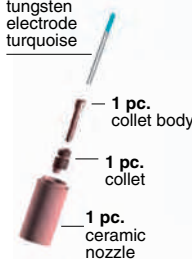

Gr	Ø mm	Ø in	CODE	REF
7	11,2	7/16	TC0044	53N61
8	12,7	1/2	TC0045	53N61S

Spare parts kit not included

Ø mm	Ø in	CODE
1,6	1/16	TT0101
2,4	3/32	TT0102

1 pc. tungsten electrode turquoise

MULTI