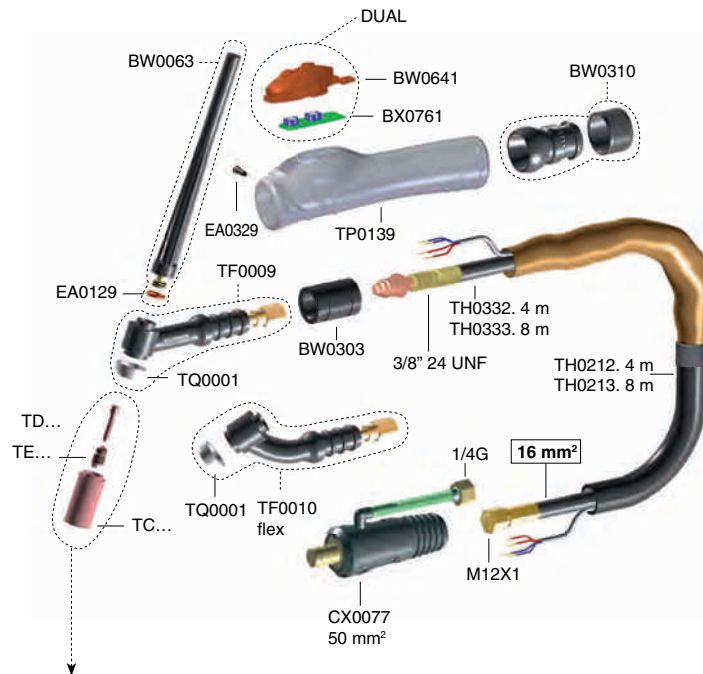

EA0129

Standard

Ø mm	Ø in	CODE	REF
0,5	.020	TD0003-05	13N20
1,0	.040	TD0003-10	13N21
1,6	1/16	TD0003-16	13N22
2,0	5/64	TD0003-20	-
2,4	3/32	TD0003-24	13N23
3,2	1/8	TD0003-32	13N24

Ø mm	Ø in	CODE	REF
0,5	.020	TE0003-05	13N25
1,0	.040	TE0003-10	13N26
1,6	1/16	TE0003-16	13N27
2,0	5/64	TE0003-20	-
2,4	3/32	TE0003-24	13N28
3,2	1/8	TE0003-32	13N29

Gr	Ø mm	Ø in	CODE	REF
4	6,4	1/4	TC0012	13N08
5	8	5/16	TC0013	13N09

Gr	Ø mm	Ø in	CODE	REF
6	9,8	3/8	TC0014	13N10
7	11,2	7/16	TC0015	13N11
8	12,7	1/2	TC0016	13N12
10	15,7	5/8	TC0017	13N13

Gr	Ø mm	Ø in	CODE	REF
4	6,5	1/4	TC00096	796F71
5	8	5/16	TC00097	796F72
6	9,5	3/8	TC00098	796F73

Gr	Ø mm	Ø in	CODE	REF
4	6,5	1/4	TC0101	796F75
5	8	5/16	TC0102	796F76
4	6,5	1/4	TC0103	796F79

Gas Lens XL (Jumbo)

Ø mm	Ø in	CODE	REF
1,6	1/16	TD0088-16	13N22L
2,4	3/32	TD0088-24	13N23L
3,2	1/8	TD0088-32	13N24L

Ø mm	Ø in	CODE	REF
1,6	1/16	TE0088-16	45V116S
2,4	3/32	TE0088-24	45V64S
3,2	1/8	TE0088-32	-

Gr	Ø mm	Ø in	CODE	REF
4	12,7	1/2	TC0118	57N74
5	15,7	5/8	TC0119	53N88
6	19,5	3/4	TC0120	53N87

Gas Lens

Ø mm	Ø in	CODE	REF
0,5	.020	TD0003-05	13N20
1,0	.040	TD0003-10	13N21
1,6	1/16	TD0003-16	13N22
2,0	5/64	TD0003-20	-
2,4	3/32	TD0003-24	13N23
3,2	1/8	TD0003-32	13N24

Ø mm	Ø in	CODE	REF
0,5	.020	TE0005-05	45V41
1,0	.040	TE0005-10	45V42
1,6	1/16	TE0005-16	45V43
2,4	3/32	TE0005-24	45V44
3,2	1/8	TE0005-32	45V45

Gr	Ø mm	Ø in	CODE	REF
4	6,4	1/4	TC0041	53N58
5	8	5/16	TC0042	53N59
6	9,8	3/8	TC0043	53N60

Gr	Ø mm	Ø in	CODE	REF
7	11,2	7/16	TC0044	53N61
8	12,7	1/2	TC0045	53N61S