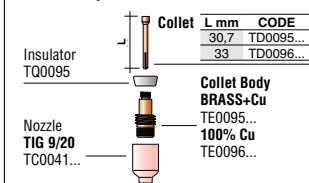

	Gr	Ø mm	Ø in	CODE	REF
	4	6,4	1/4	TC0031	54N18
	5	8	5/16	TC0032	54N17
	6	9,8	3/8	TC0033	54N16
	7	11,2	7/16	TC0034	54N15
	8	12,7	1/2	TC0035	54N14

	Gr	Ø mm	Ø in	CODE	REF
	12	19		TC0036	-
	short	17,2		TC0037	54N19

	Gr	Ø mm	Ø in	CODE	REF
	5	8	5/16	TC0086	54N17L
	6	9,5		TC0087	54N16L
	7	11		TC0088	54N15L

Spare parts kit not included

Ø mm	Ø in	CODE
1,6	1/16	TT0103
2,4	3/32	TT0104
3,2	1/8	TT0105

kit stubby Gas Lens

CODE	Ø mm	Ø in	CODE
TD0095-16	1,6	1/16	TE0095-16
TD0095-20	2,0	5/64	TE0095-20
TD0095-24	2,4	3/32	TE0095-24
TD0095-32	3,2	1/8	TE0095-32

kit stubby

Ø mm	Ø in	CODE
1,0	.040	TD0002-10 (10N25)
1,6	1/16	TD0002-16 (10N23)
2,0	5/64	TD0002-20
2,4	3/32	TD0002-24 (10N24)
3,2	1/8	TD0002-32 (10N25)