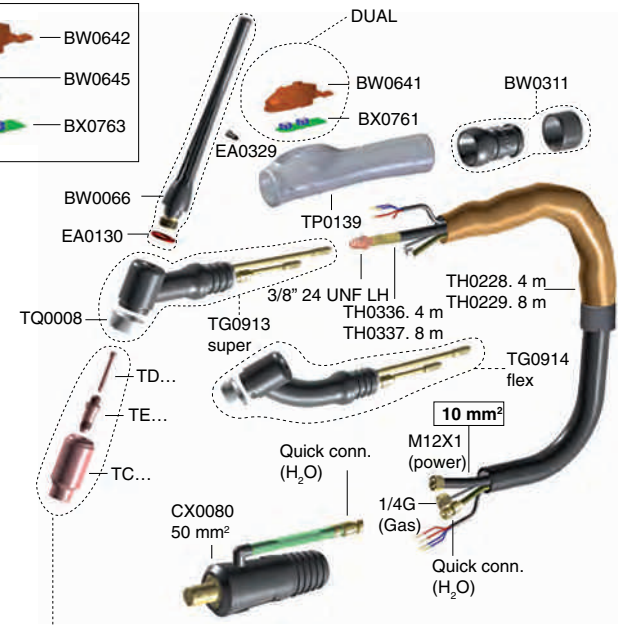

Ø mm	Ø in	CODE	REF
	0,5	.020	TE0001-05	10N29
	1,0	.040	TE0001-10	10N30
	1,6	1/16	TE0001-16	10N31
	2,0	5/64	TE0001-20	-
	2,4	3/32	TE0001-24	10N32
	3,2	1/8	TE0001-32	10N28
	4,0	5/32	TE0001-40	406488
4,8	3/16	TE0001-48	30126	

	Gr	Ø mm	Ø in	CODE	REF
	4	6,4	1/4	TC0002	10N50
	5	8	5/16	TC0003	10N49
	6	9,8	3/8	TC0004	10N48
	7	11,2	7/16	TC0005	10N47

	Gr	Ø mm	Ø in	CODE	REF
	8	12,7	1/2	TC0006	10N46
	10	15,7	5/8	TC0007	10N45
	12	19		TC0008	10N44

	Gr	Ø mm	Ø in	CODE	REF
	5	8	5/16	TC0091	10N49L
	6	9,5		TC0092	10N48L
	7	11		TC0093	10N47L

	Ø mm	Ø in	CODE	REF
	0,5	.020	TD0001-05	10N20
	1,0	.040	TD0001-10	10N22
	1,6	1/16	TD0001-16	10N23
	2,0	5/64	TD0001-20	-
	2,4	3/32	TD0001-24	10N24
	3,2	1/8	TD0001-32	10N25
	4,0	5/32	TD0001-40	54N20
4,8	3/16	TD0001-48	30028	

	Ø mm	Ø in	CODE	REF
	1,6	1/16	TE0009-16	45V16
	2,4	3/32	TE0009-24	45V64
	3,2	1/8	TE0009-32	-
	4,0	5/32	TE0009-40	45V63

	Gr	Ø mm	Ø in	CODE	REF
	4	12,7	1/2	TC0118	57N74
	5	15,7	5/8	TC0119	53N88
	6	19,5	3/4	TC0120	53N87

Gas Lens

	Ø mm	Ø in	CODE	REF
	1,0	.020	TD0022-10	-
	1,6	.040	TD0022-16	-
	2,4	1/16	TD0022-24	-
	3,2	5/64	TD0022-32	-
	4,0	3/32	TD0022-40	-

	Ø mm	Ø in	CODE	REF
	0,5	.020	TE0005-05	45V29
	1,0	.040	TE0005-10	45V24
	1,6	1/16	TE0005-16	45V25
	2,4	3/32	TE0005-24	45V26
	3,2	1/8	TE0005-32	45V27

	Gr	Ø mm	Ø in	CODE	REF
	4	6,4	1/4	TC0031	54N18
	5	8	5/16	TC0032	54N17
	6	9,8	3/8	TC0033	54N16
	7	11,2	7/16	TC0034	54N15
	8	12,7	1/2	TC0035	54N14

	Gr	Ø mm	Ø in	CODE	REF
	12	19		TC0036	-
	short	17,2		TC0037	54N19

	Gr	Ø mm	Ø in	CODE	REF
	5	8	5/16	TC0086	54N17L
	6	9,5		TC0087	54N16L
	7	11		TC0088	54N15L

Spare parts kit not included

Ø mm	Ø in	CODE
1,6	1/16	TT0103
2,4	3/32	TT0104
3,2	1/8	TT0105